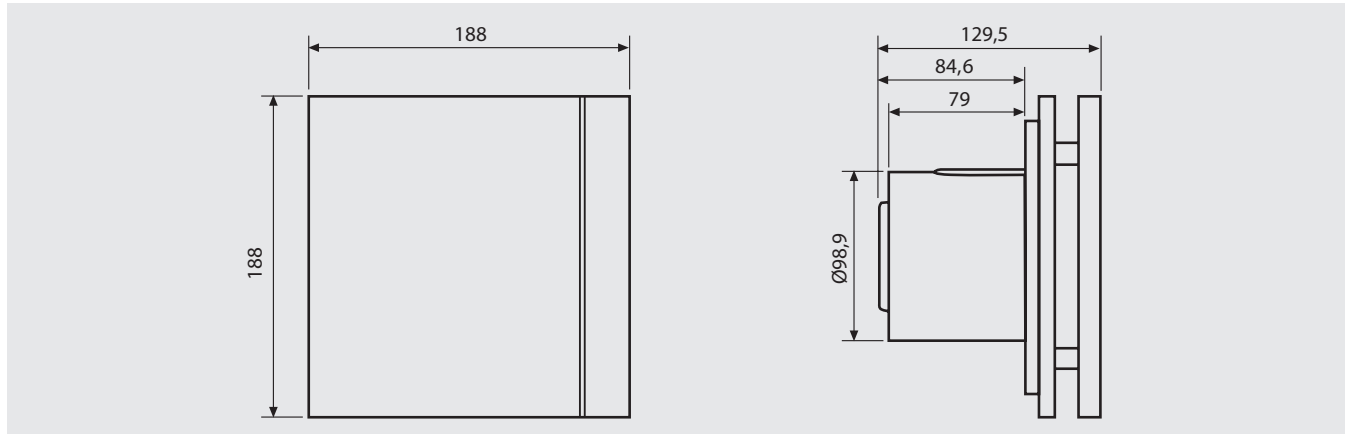

* A hangnyomásszint a készüléketől 3 méterre lett mérve szabad területi viszonyok között.
** CT-12/14 transzformátorral szállítva.

Méretetek (mm)

Tartozékok

GRA-70
Külső fali alumínium rács.

Fali szett
Fix zsalu és teleszkópos cső (200 és 420 mm között húzható ki).