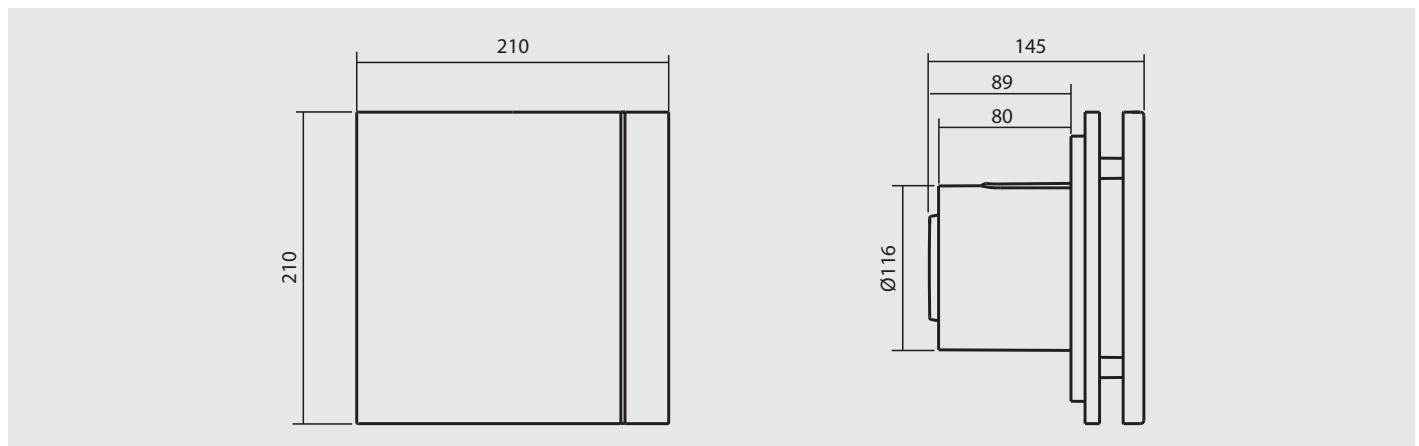

Méretek (mm)

Tartozékok