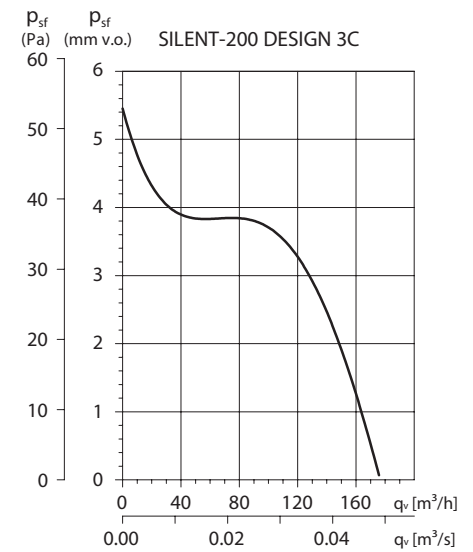

Jelleggörbe

Műszaki adatok

Típus	Teljesítmény felvétel szabad kifúvásnál (W)	Táp- feszültség (V) 50 Hz	Hang- nyomás- szint* (dB(A))	Lég- mennyiség szabad kifúvásnál (m³/h)	Szigetelési osztály / védelem	Cső- átmérő Ø (mm)	Tömeg (kg)
SILENT-200 DESIGN-3C	16	230	35	175	II / IP45	120	0,88