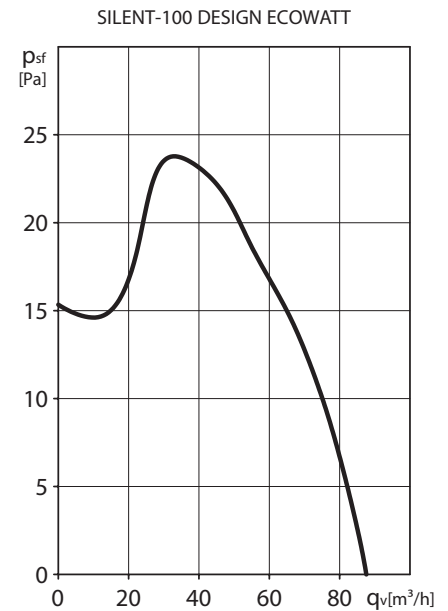

TÍPUSVÁLTOZATOK

	CZ	CRZ	CHZ
DC motor	•	•	•
Jelzőlámpa	•	•	•
Visszacapószelep	•	•	•
Állítható időkapcsoló		•	•
Állítható higrosztát			•

Jelleggörbe

Műszaki adatok

Típus	Fordulat-szám (1/min)	Teljesítmény-felvétel szabad kifúvásnál (W)	Tápfeszültség (V) 50/60 Hz	Hangnyomásszint* (dB(A))	Légmenyiség szabad kifúvásnál (m³/h)	Szigetelési osztály/védettség	Csőátmérő Ø (mm)	Tömeg (kg)
SILENT-100 DESIGN ECOWATT	2100	5	230	26,5	85	II / IP45	100	0,65
KIT SILENT-100 DESIGN 12VDC ECOWATT	2100	8	230	29	90	III / IP57 / IIIP21**	100	0,65 / 0,48**