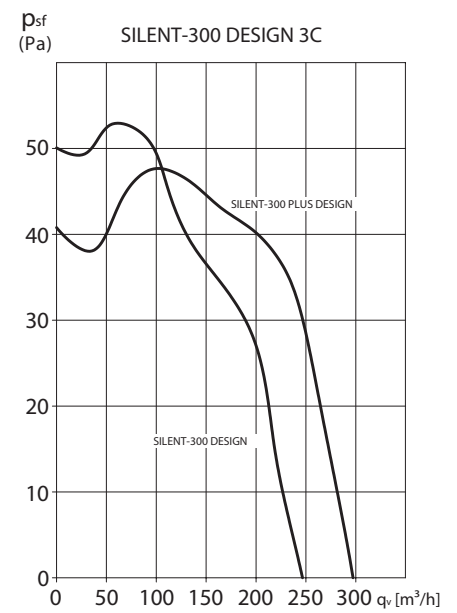

HELYI ELSZÍVÓVENTILÁTOROK SILENT-300 DESIGN 3C sorozat

TÍPUSVÁLTOZATOK

	CZ DESIGN 3C	CRZ DESIGN 3C	CHZ DESIGN 3C
Jelzőlámpa	•	•	•
Visszacsapószelep	•	•	•
Állítható időkapcsoló (1-30 perc között)			•
Állítható higrosztát			•
Golyóscsapágy	•	•	•
Ezüstszerű előlap	•	•	•

Műszaki adatok

Típus	Maximum teljesítményfelvétel (W)	Tápfeszültség (V) 50 Hz	Hangnyomásszint* (dB(A))	Légmennyiség szabad kifúvásnál (m³/h)	Szigetelési osztály / védettség	Cső-átmérő Ø (mm)	Tömeg (kg)
SILENT-300 DESIGN	26	230	38	250	II / IP45	150-160	1,5
SILENT 300 PLUS DESIGN	22	230	42	300	II / IP45	150-160	1,9

* A hangnyomásszint a készüléketől 3 méterre lett mérve szabad területi viszonyok között.

Jelleggörbe