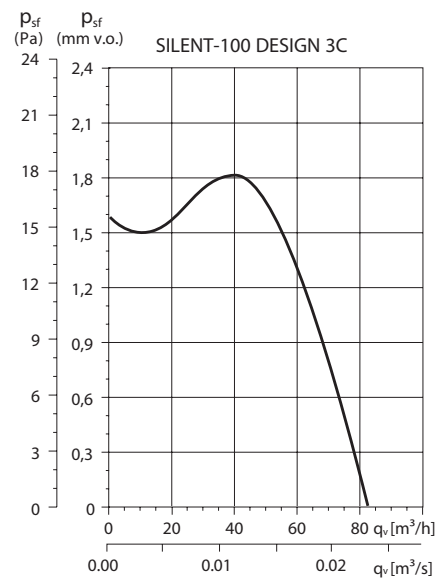

Jelleggörbe

Műszaki adatok

Típus	Teljesítmény- felvétel szabad kifúvásnál (W)	Tápfeszültség (V) 50Hz	Hang- nyomás- szint* (dB(A))	Légmennyiség szabad kifúvásnál (m³/h)	Szigetelési osztály/ védetség	Csőátmérő Ø (mm)	Tömeg (kg)
SILENT-100 DESIGN 3C	8	230	26,5	85	II / IP45	100	0,65
KIT SILENT-100 DESIGN 12V** 3C	12	12	26,5	80	III / IP57	100	0,65