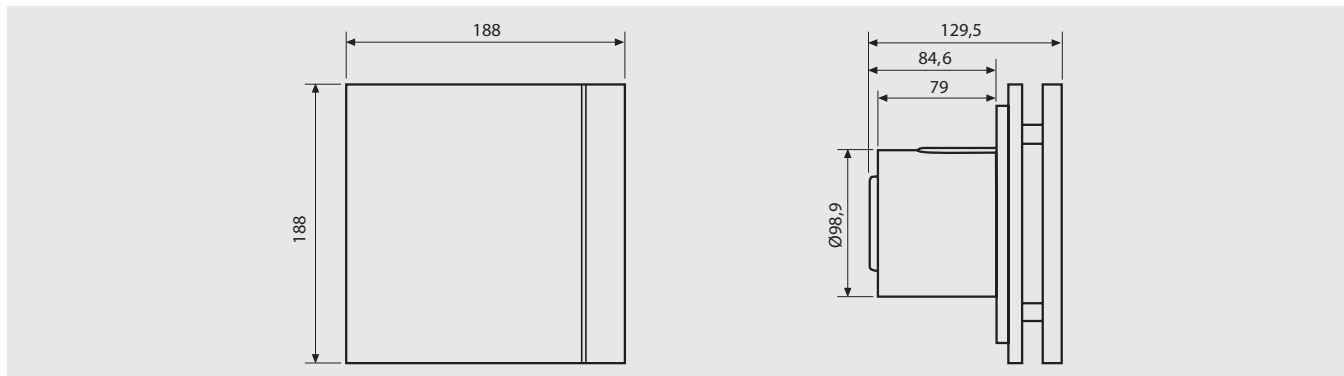

* A hangnyomásszint a készüléketől 3 méterre lett mérve szabad területi viszonyok között.
** CT-12/14 transzformátorral szállítva.

Méretetek (mm)

Tartozékok

GRA-70
Külső fal
alumínium rács.

Fali szett
Fix zsalu és teleszkópos cső
(200 és 420 mm között húzható ki).