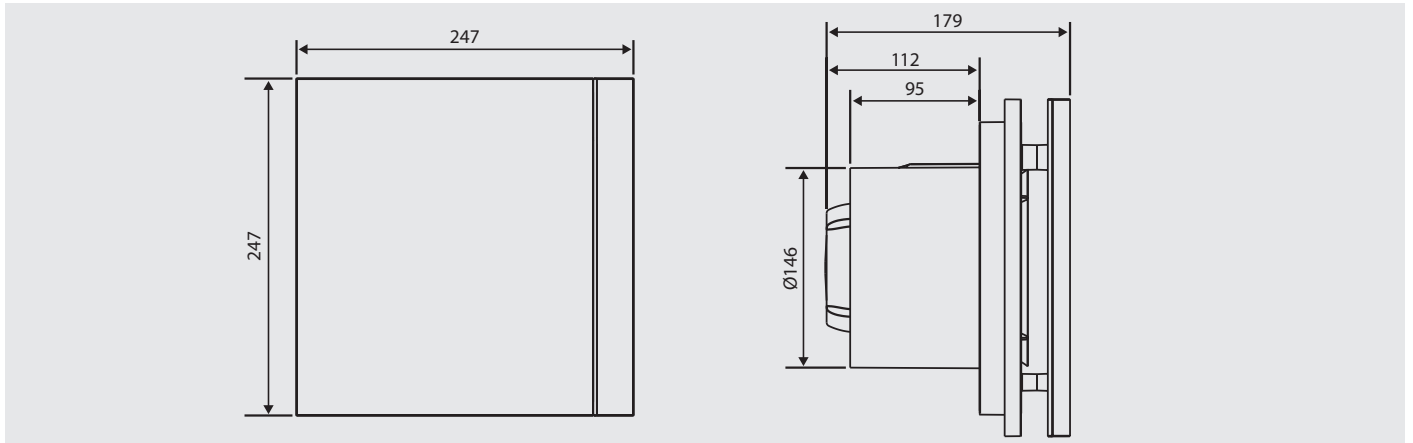

Méretetek (mm)

Tartozékok